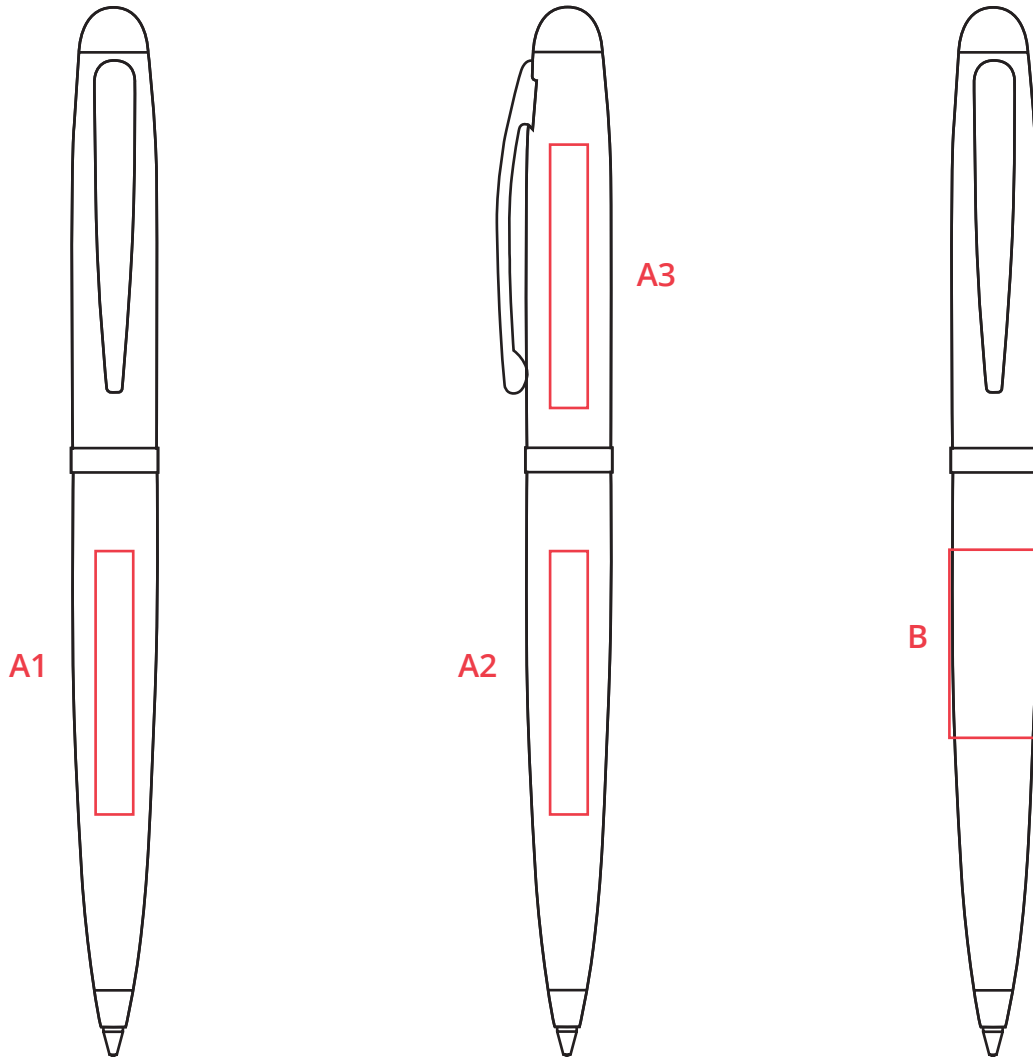

Standskizze - Kugelschreiber Senator

Modell: 2215 - Nautic - Ballpen

*Werbemittel.at*

Mögliche Farben

Druckfläche A1 - A3: 35 x 5mm

Druckfläche B: 25 x 12mm